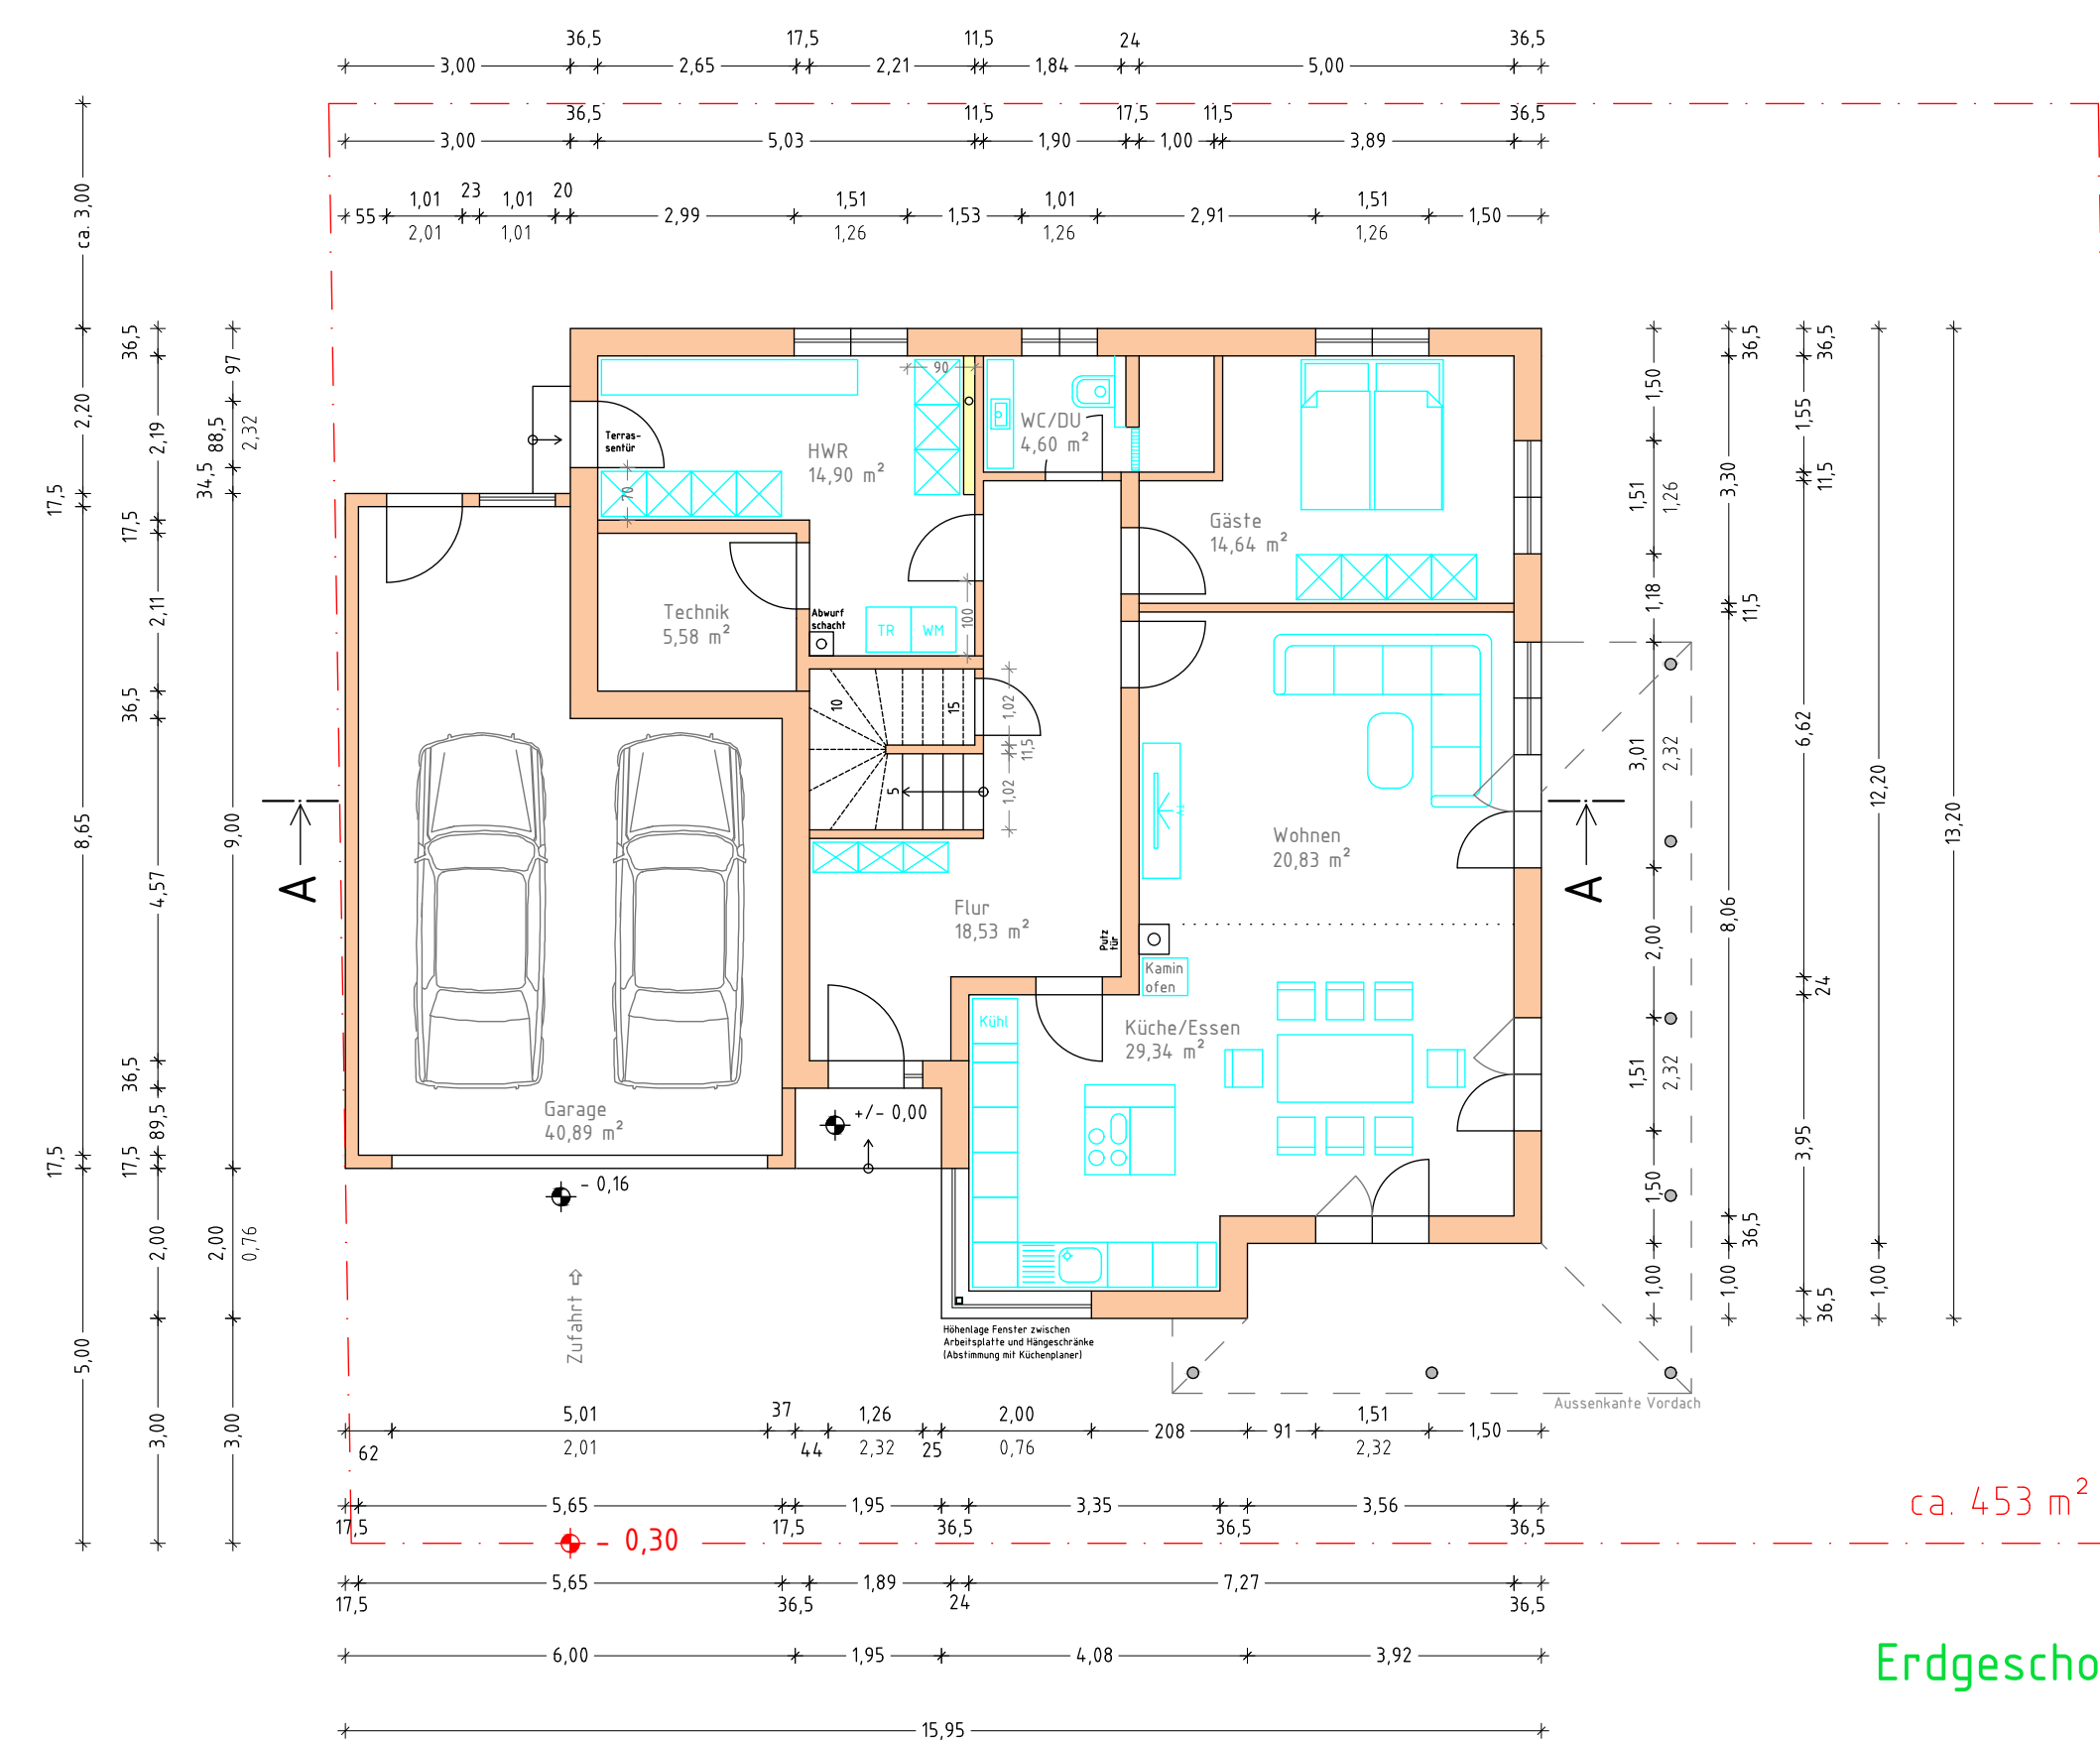

Ansicht Süd/West

Ansicht Nord/Ost

Ansicht Nord/West

Ansicht Süd/Ost

Projekt: Neubau eines Einfamilienhauses mit Doppelgarage
Bauort: 93073 Neutraubling
Leistung: Eingabplanung und Bauantrag

Grundrisse
Schnitt
Ansichten