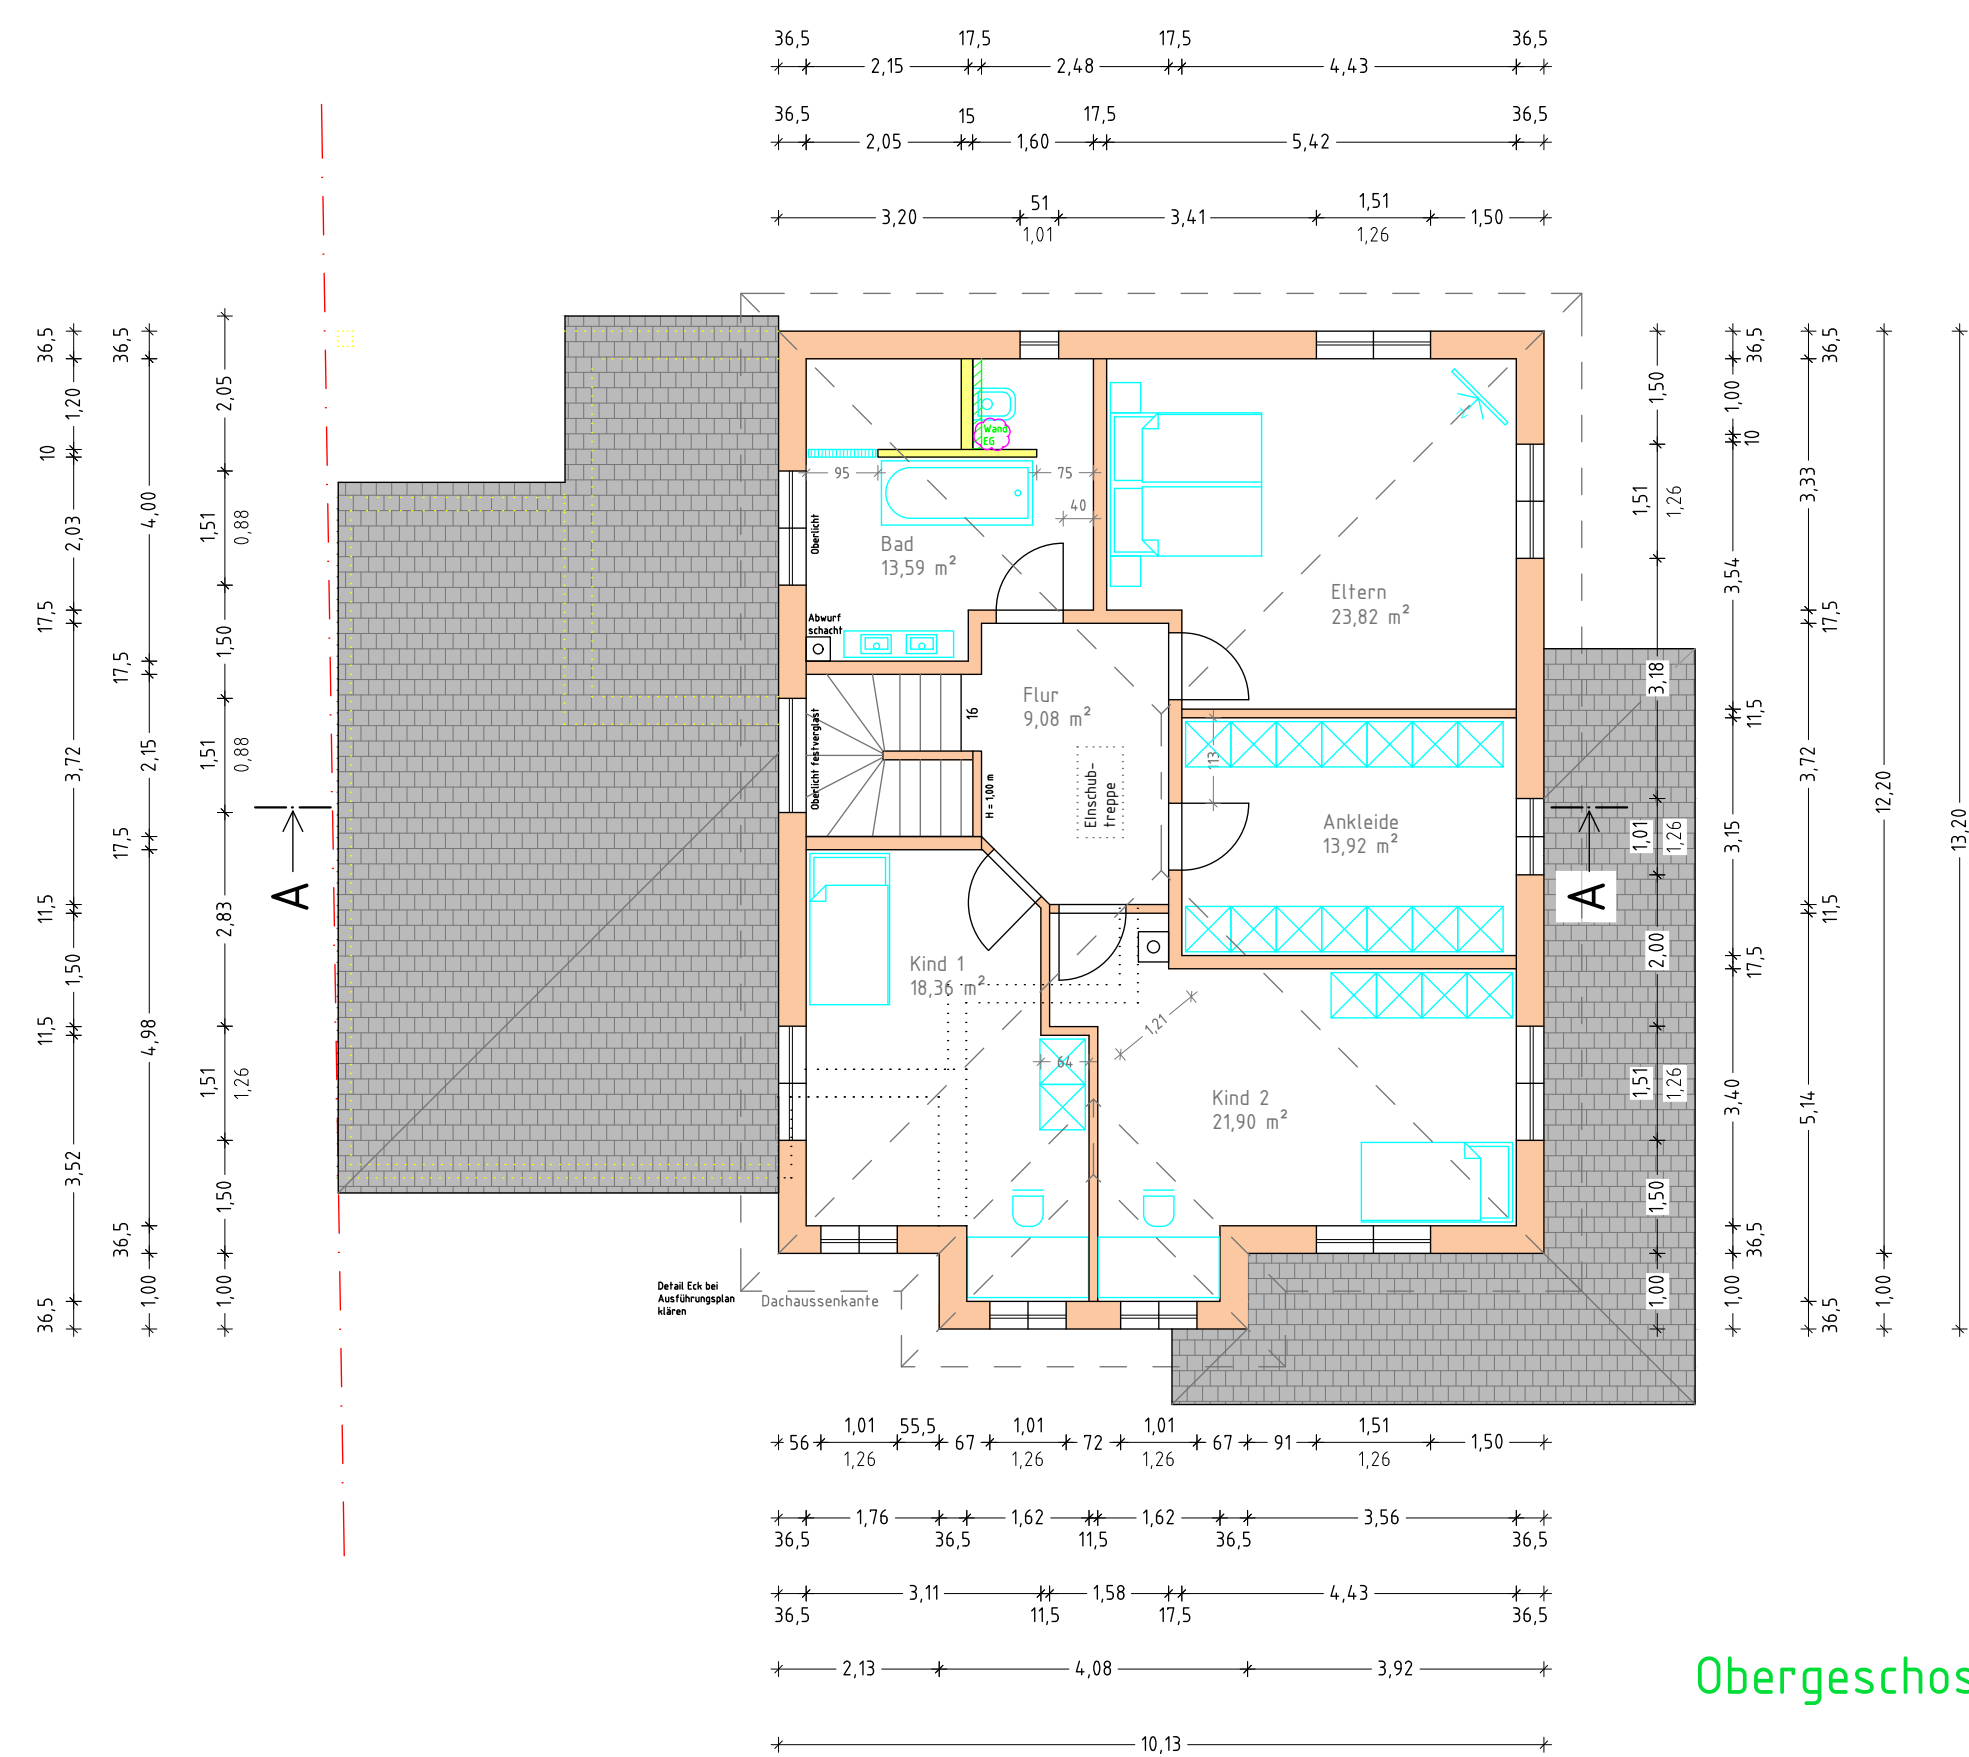

Ansicht Süd/West

Ansicht Nord/Ost

Ansicht Nord/West

Ansicht Süd/Ost

Projekt: Neubau eines Einfamilienhauses mit Doppelgarage
Bauort: 93073 Neutraubling
Leistung: Eingabplanung und Bauantrag

Grundrisse
Schnitt
Ansichten