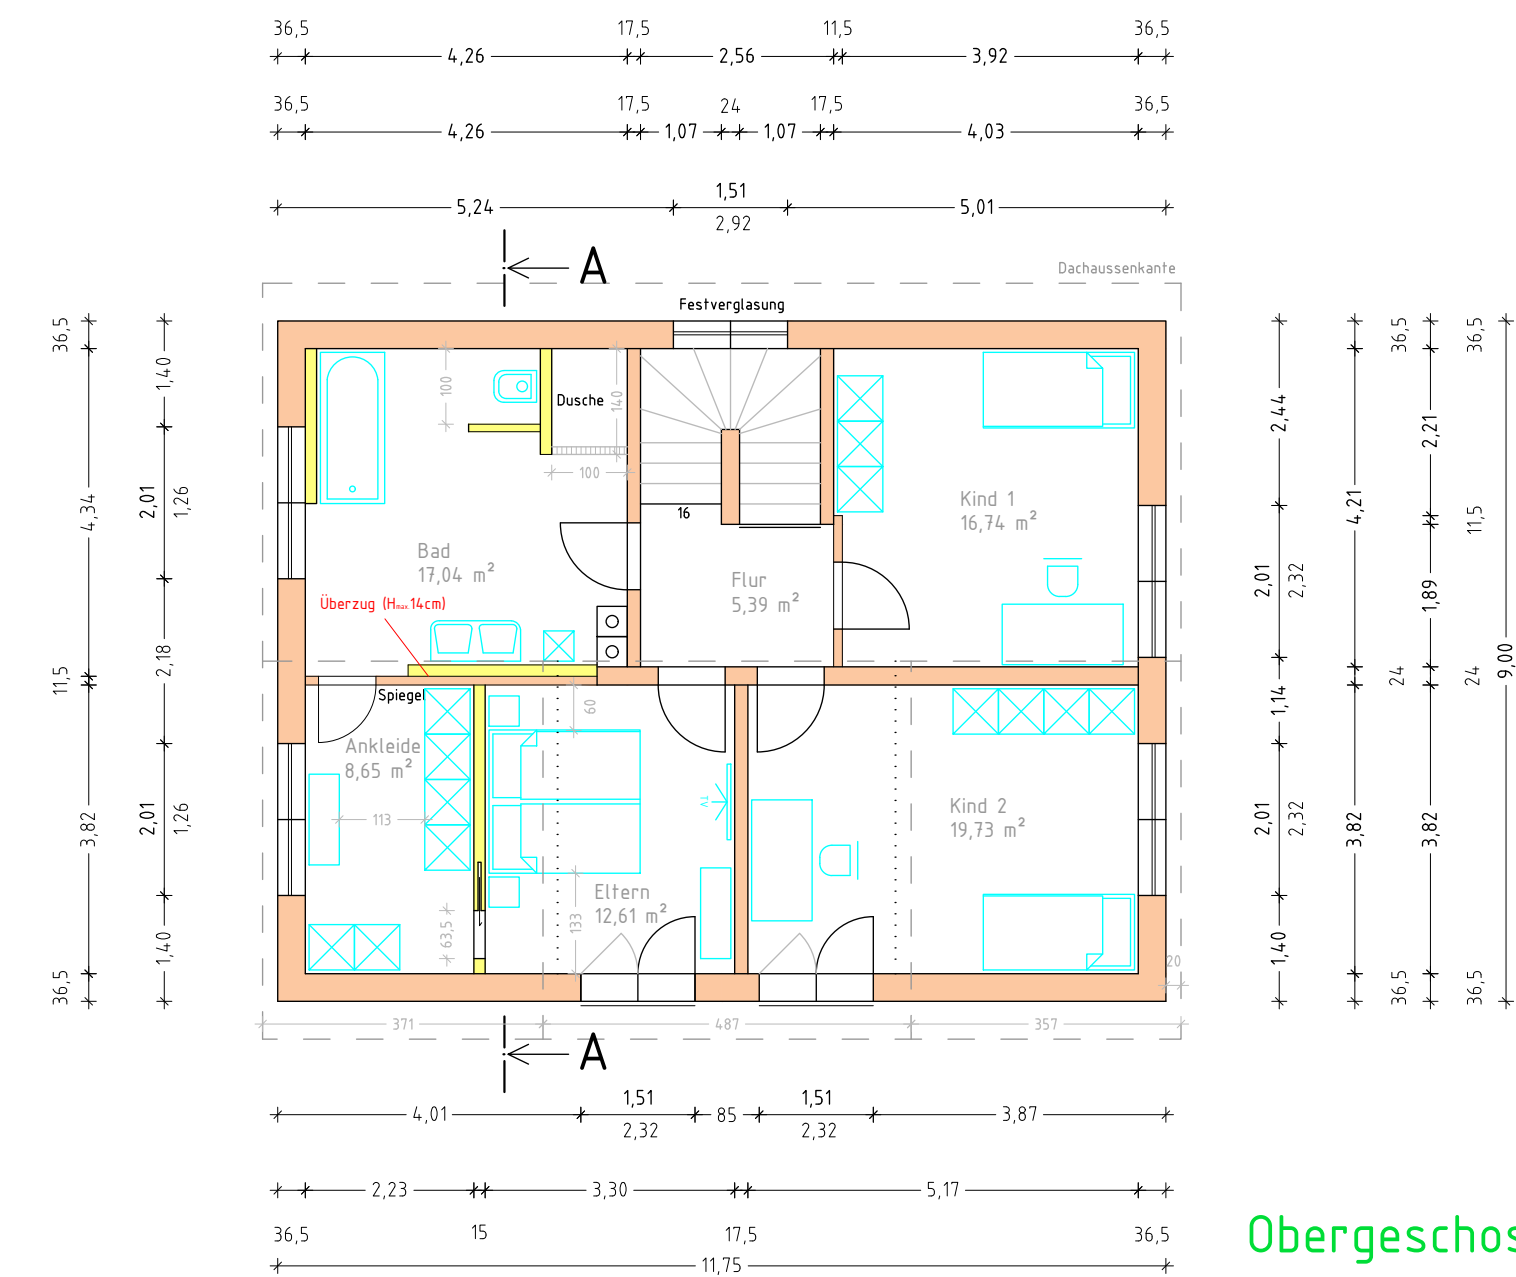

Schnitt A-A

Ansicht Nord

Ansicht Ost

Ansicht Süd

Ansicht West

Kellergeschoss

Obergeschoss

Erdgeschoss

Projekt: Neubau eines Einfamilienhauses
 Bauort: 93098 Mintraching
 Leistung: Eingabeplanung und Bauantrag

Grundrisse
 Schnitt
 Ansichten

2019

SIB GmbH
 Waldkraiburger Str. 14
 93073 Neutraubling
 09401/913847-0
 t.putz@sib-bau.de