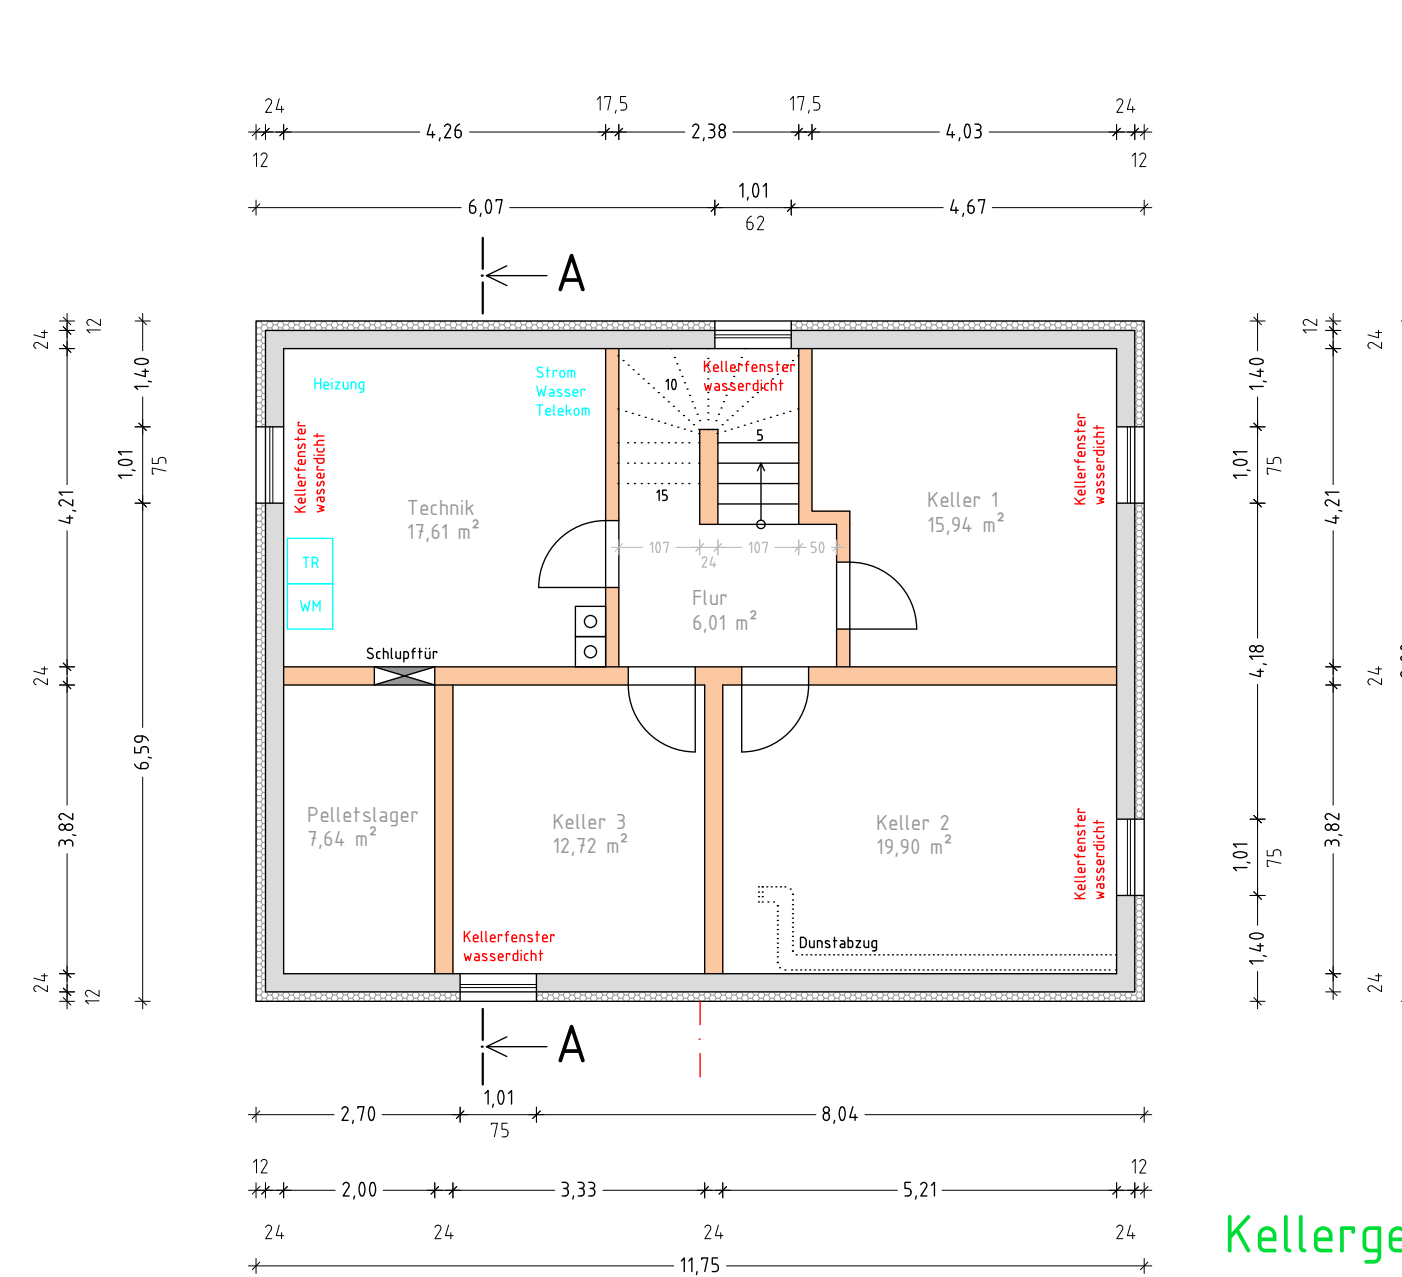

Schnitt A-A

Ansicht Nord

Ansicht Ost

Ansicht Süd

Ansicht West

Kellergeschoss

Obergeschoss

Erdgeschoss

Projekt: Neubau eines Einfamilienhauses
 Bauort: 93098 Mintraching
 Leistung: Eingabeplanung und Bauantrag

Grundrisse
 Schnitt
 Ansichten

2019

SIB GmbH
 Waldkraiburger Str. 14
 93073 Neutraubling
 09401/913847-0
 t.putz@sib-bau.de