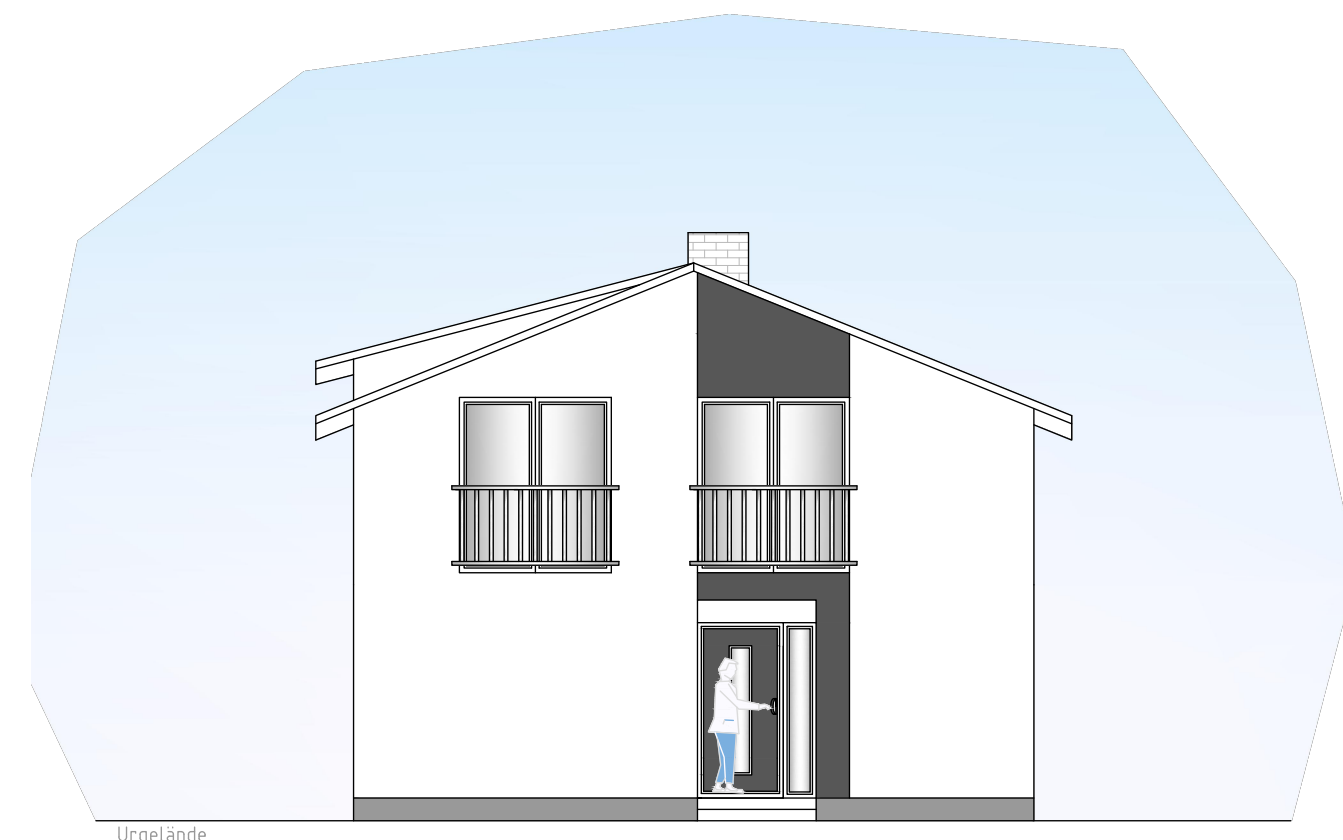

Schnitt A-A

Ansicht Nord

Ansicht Ost

Ansicht Süd

Ansicht West

Kellergeschoss

Obergeschoss

Erdgeschoss

Projekt: Neubau eines Einfamilienhauses
 Bauort: 93098 Mintraching
 Leistung: Eingabeplanung und Bauantrag

Grundrisse
 Schnitt
 Ansichten

2019

SIB GmbH
 Waldkraiburger Str. 14
 93073 Neutraubling
 09401/913847-0
 t.putz@sib-bau.de