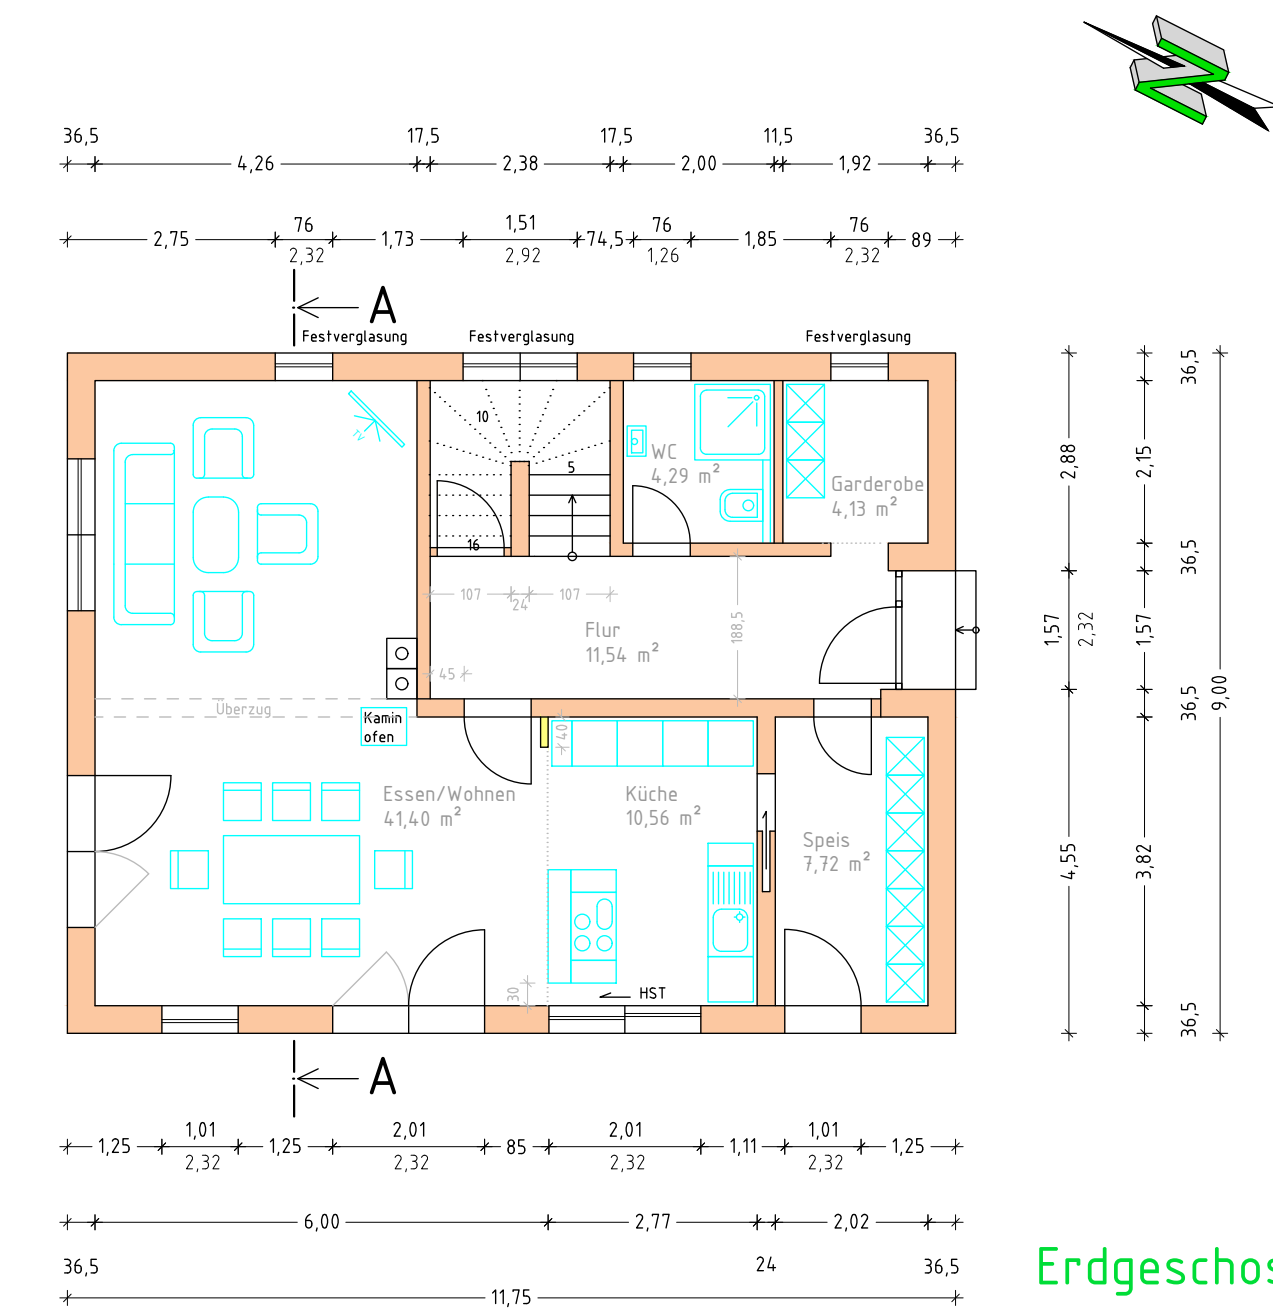

Schnitt A-A

Ansicht Nord

Ansicht Ost

Ansicht Süd

Ansicht West

Kellergeschoss

Obergeschoss

Erdgeschoss

Projekt: Neubau eines Einfamilienhauses
 Bauort: 93098 Mintraching
 Leistung: Eingabeplanung und Bauantrag

Grundrisse
 Schnitt
 Ansichten

2019

SIB GmbH
 Waldkraiburger Str. 14
 93073 Neutraubling
 09401/913847-0
 t.putz@sib-bau.de