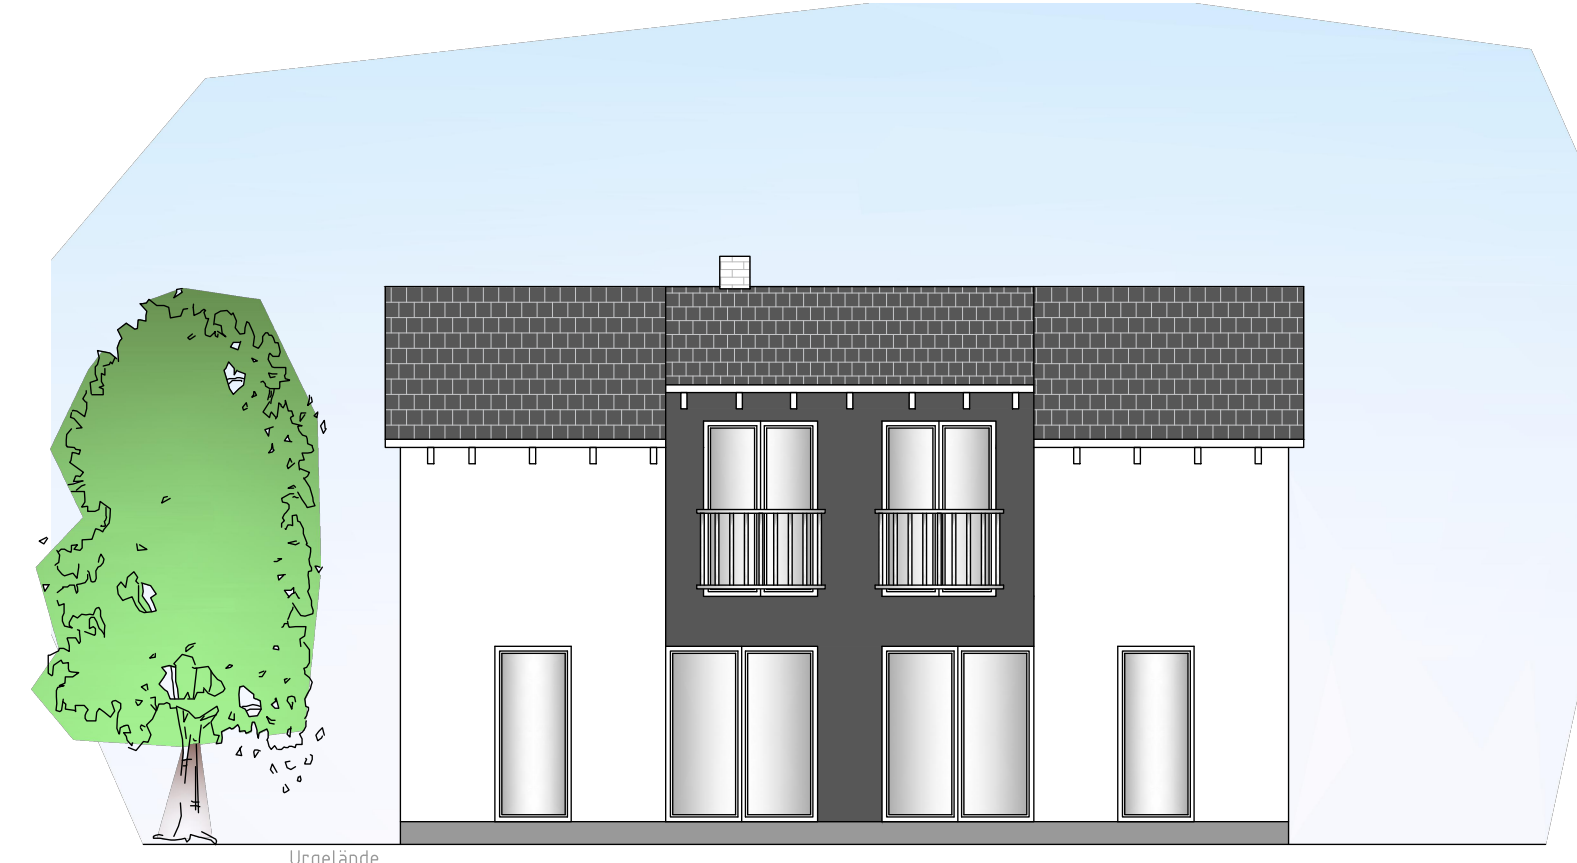

Schnitt A-A

Ansicht Nord

Ansicht Ost

Ansicht Süd

Ansicht West

Kellergeschoss

Obergeschoss

Erdgeschoss

Projekt: Neubau eines Einfamilienhauses
 Bauort: 93098 Mintraching
 Leistung: Eingabeplanung und Bauantrag

Grundrisse
 Schnitt
 Ansichten

2019

SIB GmbH
 Waldkraiburger Str. 14
 93073 Neutraubling
 09401/913847-0
 t.putz@sib-bau.de