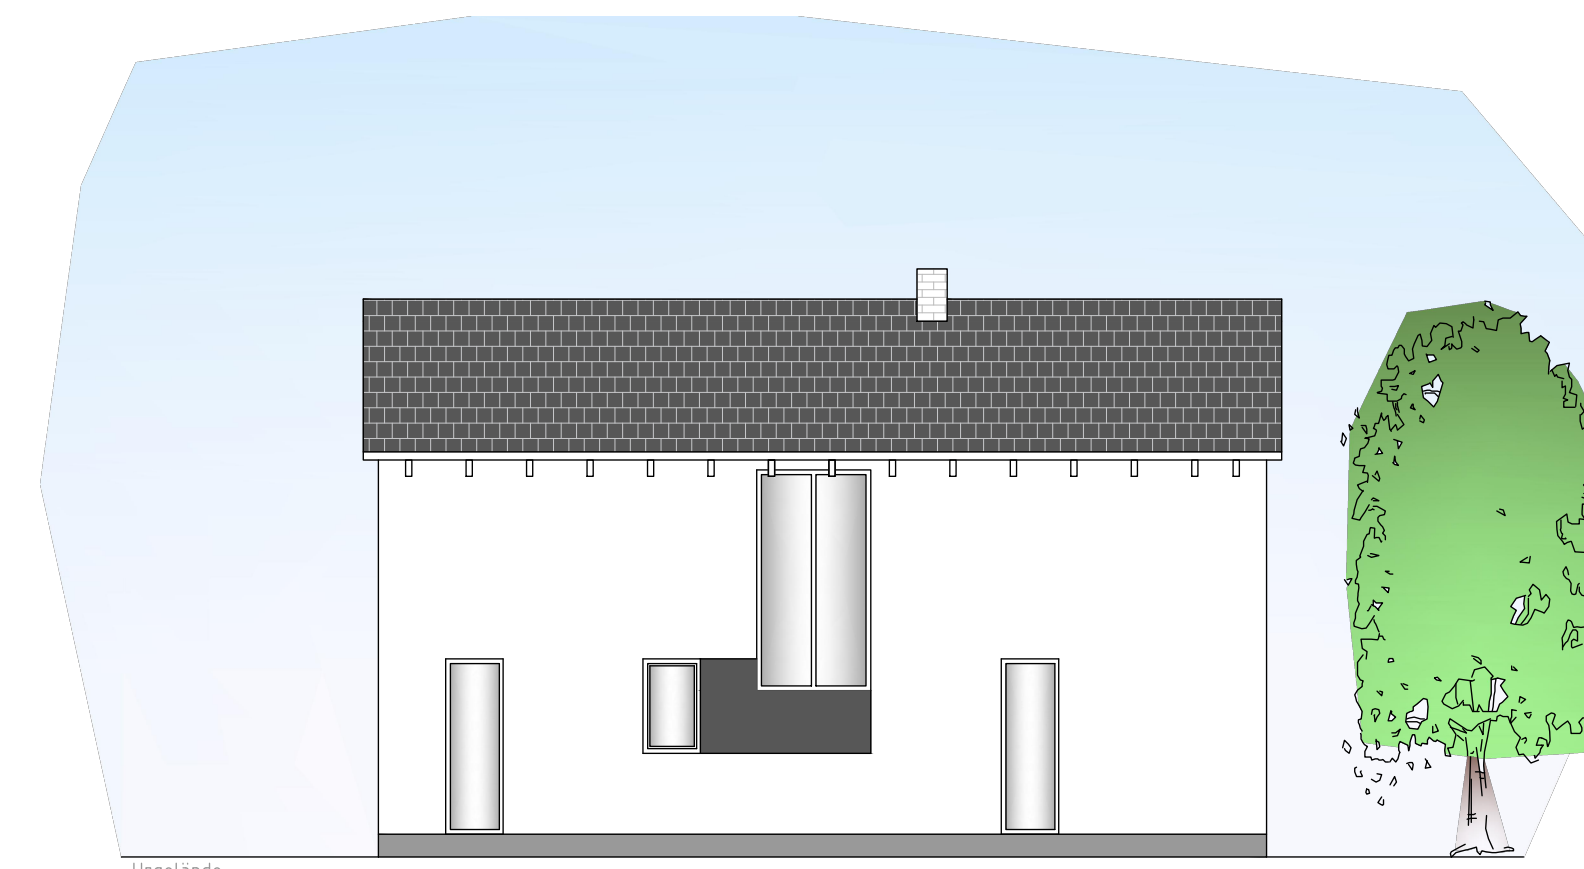

Schnitt A-A

Ansicht Nord

Ansicht Ost

Ansicht Süd

Ansicht West

Kellergeschoss

Obergeschoss

Erdgeschoss

Projekt: Neubau eines Einfamilienhauses
 Bauort: 93098 Mintraching
 Leistung: Eingabeplanung und Bauantrag

Grundrisse
 Schnitt
 Ansichten

2019

SIB GmbH
 Waldkraiburger Str. 14
 93073 Neutraubling
 09401/913847-0
 t.putz@sib-bau.de