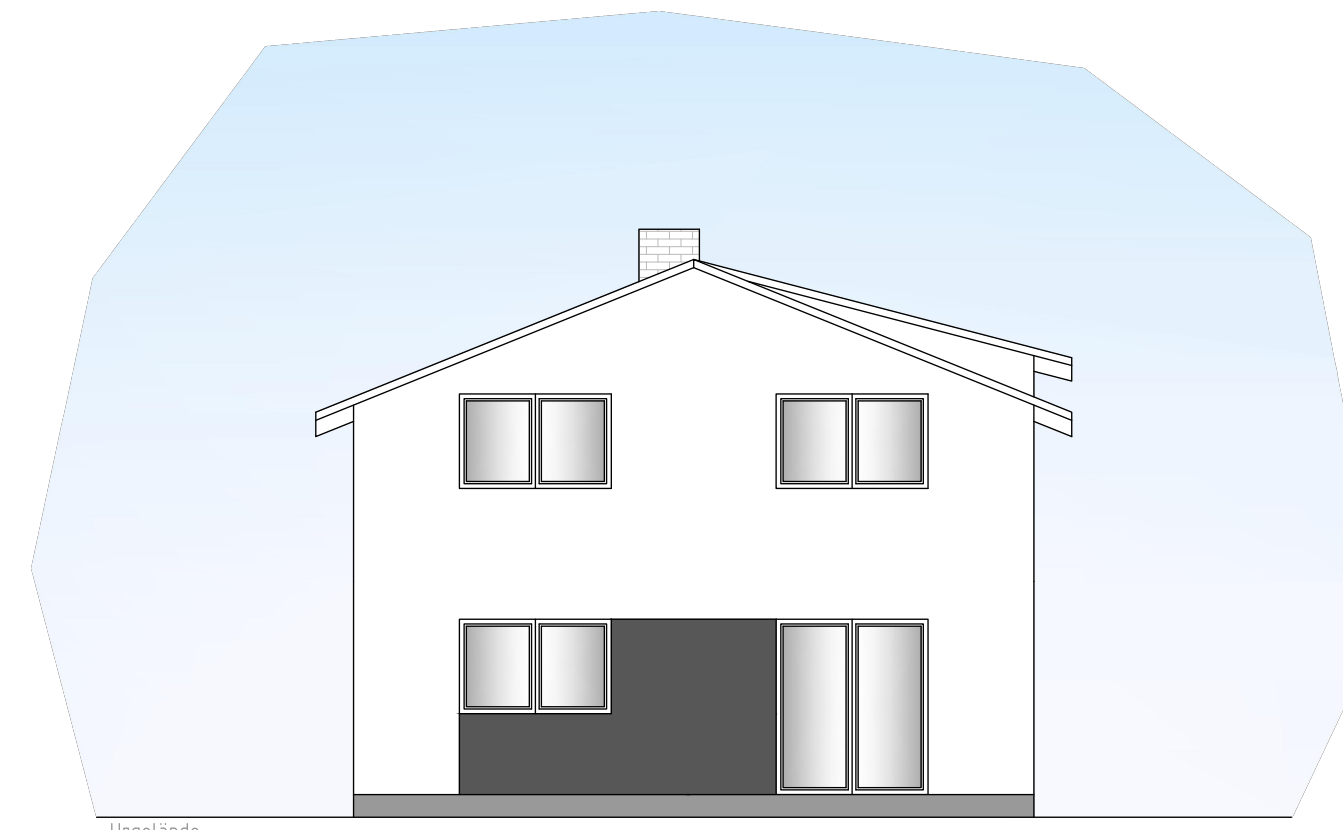

Schnitt A-A

Ansicht Nord

Ansicht Ost

Ansicht Süd

Ansicht West

Kellergeschoss

Obergeschoss

Erdgeschoss

Projekt: Neubau eines Einfamilienhauses
 Bauort: 93098 Mintraching
 Leistung: Eingabeplanung und Bauantrag

Grundrisse
 Schnitt
 Ansichten

2019

SIB GmbH
 Waldkraiburger Str. 14
 93073 Neutraubling
 09401/913847-0
 t.putz@sib-bau.de